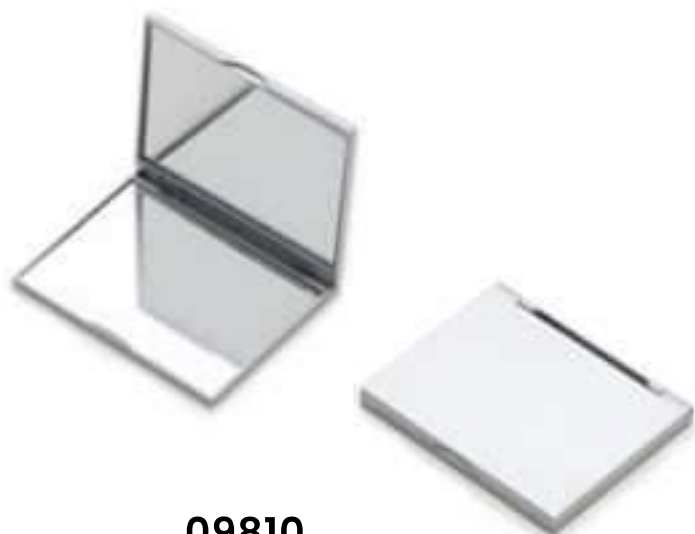

09810

Espelho Plástico Duplo Sem Aumento

Medidas: 6,7 x 8,3 cm

Medidas para gravação: 3,5 x 8,3 cm