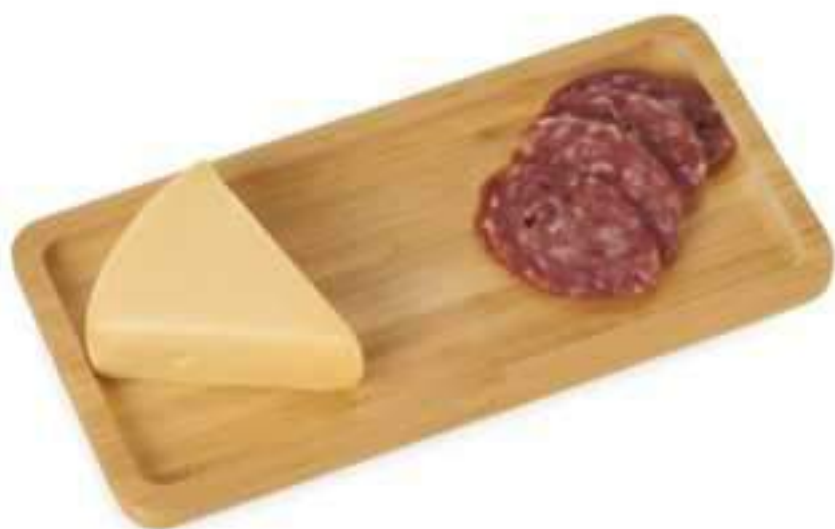

### 18669

Petisqueira Quadrada

Medidas: 28,2 x 28,2 x 1,6 cm

Medidas para gravação: 13 x 23 cm