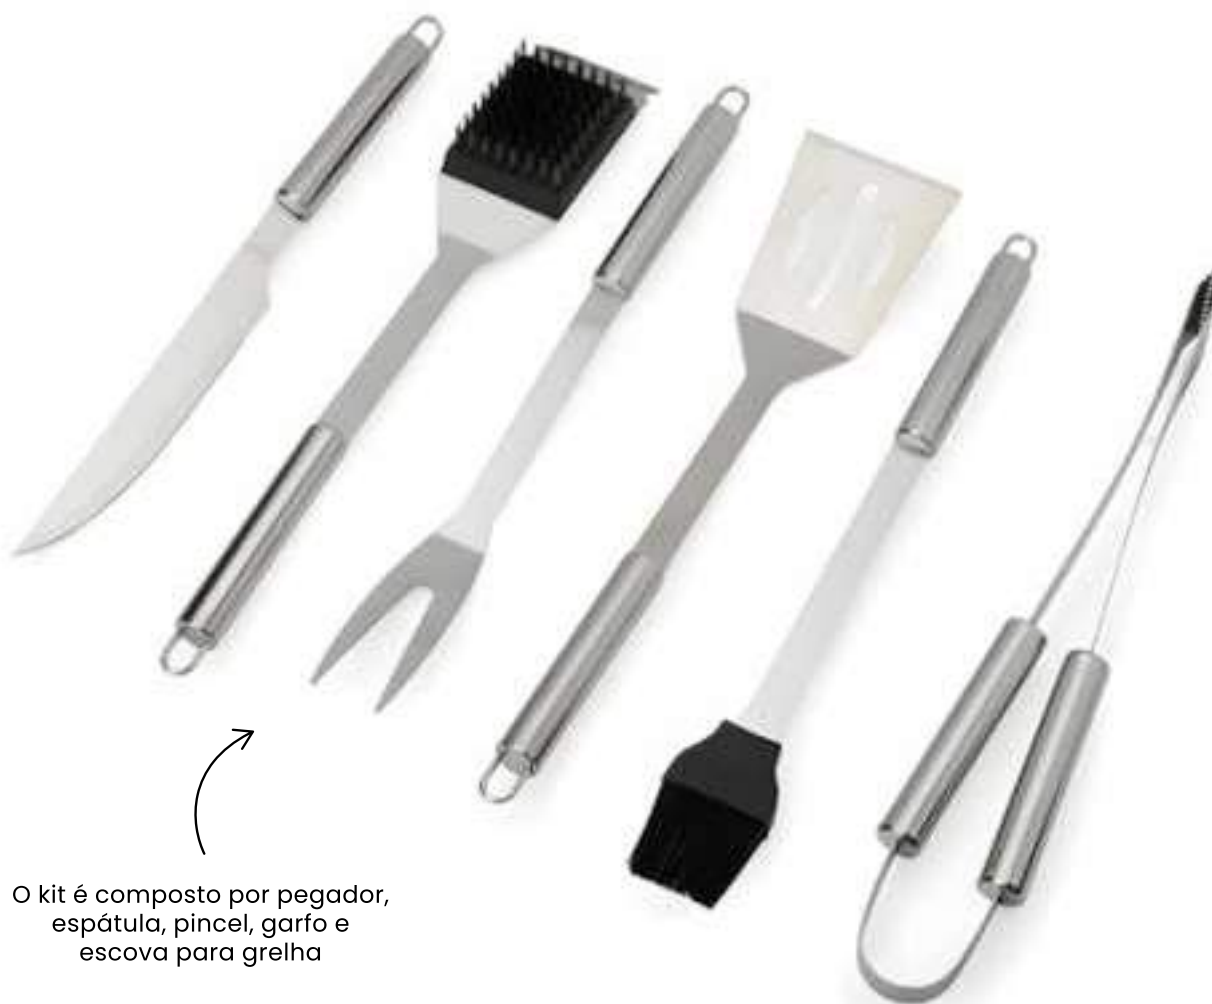

O kit é composto por pegador, espátula, pincel, garfo e escova para grelha

estojo de nylon com alça