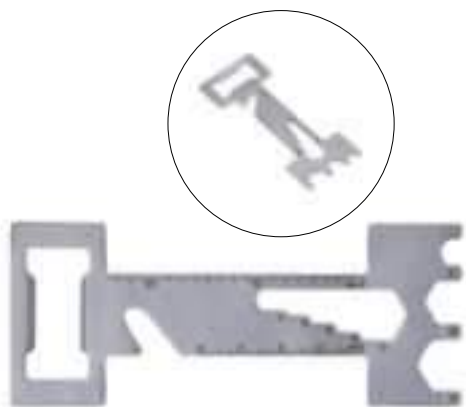

### 01304

Abridor de Garrafa Madeira

Medidas: 17,8 x 4,1 x 1 cm

Medidas para gravação: 5,5 x 3,5 cm