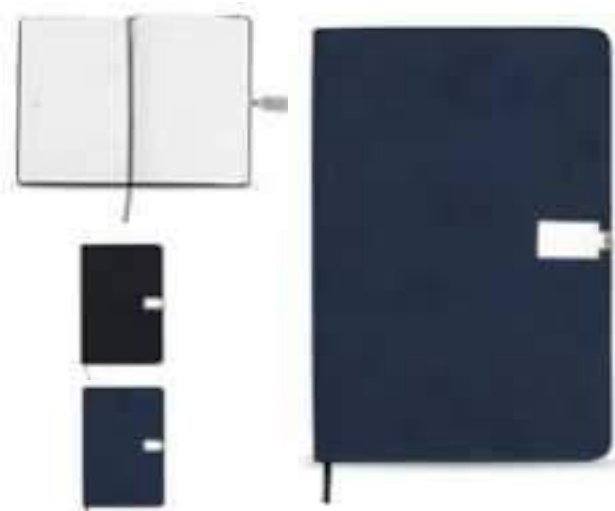

18504

Caderneta com Fecho

Medidas: 21,2 x 14,8 x 1,7 cm

Medidas para gravação: 21 x 13,8 cm